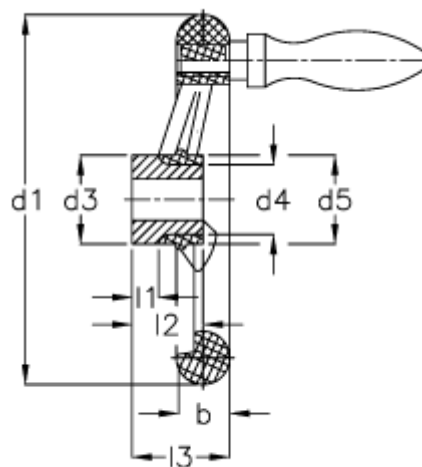

Varenummer: 20332334
Beskrivelse: E+G Håndhjul
GN 555-200-K20-D

Mål

| | |
|----------------|----------------|
| Antal eger = 3 | Håndtag Ø = 25 |
| b = 24 | l1 -0,5 = 4 |
| d1 = 200 | l2 -0,5 = 32 |
| d2 H7 = 20 | l3 = 45 |
| d2 H7 = 18 | |
| d3 = 40 | |
| d4 = 31 | |
| d5 = 45 | |